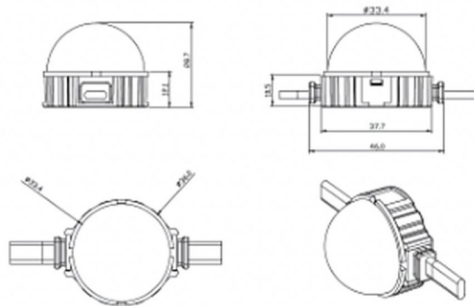

Dot

Code article	86.OP01.2010.01
Type de produit	Extérieur
Catégorie	Pixel Light
Famille	Dot

Pictograms

Dessin technique

Produit

Puissance système (W)	1.44
Flux lumineux utile (lm)	25.83
Angle de faisceau	99.78
IP	66
Durée de vie utile (h)	80000h L70B10
Température de couleur (K)	RGB
Uniformité chromatique (SDCM)	SDCM3